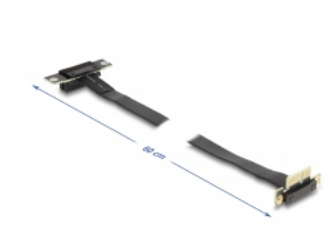

Delock Riserkort PCI Express x1 hane 90° vinklad till x1-fack 90° vinklad med kabel 60 cm

Beskrivning

PCI Express-riserkort från Delock som används för att ansluta ett PCI Express x1-kort. Flexibel kabel som möjliggör en utrymmesbesparande installation inuti ett datorfodral.

60 cm

Artikelnummer 88043

EAN: 4043619880430

Ursprungsland: Taiwan,
Republic of China

Paket: Låda

Specifikationer

- Anslutning:
 - 1 x PCI Express x1 hane
 - 1 x PCI Express x1 uttag
- Stöder PCI Express 3.0-protokoll
- Sladdstorlek: 28 AWG
- Färg: svart
- Oberoende av operativsystem, ingen drivrutinsinstallation krävs
- Kabellängd: ca 60 cm

Systemkrav

- PC med en ledig PCI Express x1 / x4 / x8 / x16 / x32 -plats

Paketets innehåll

- PCIe stigarkort

Bilder

General

Specifikationer:	PCI Express 3.0
Style:	Platt kabel

Interface

Kontakt 1:	1 x PCI Express x1 hane
Kontakt 2:	1 x PCI Express x1 uttag

Physical characteristics

Kabellängd:	60 cm
Färg:	svart