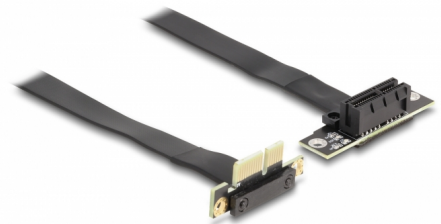

Delock Riserkort PCI Express x1 hane 90° vinklad till x1-fack 90° vinklad med kabel 60 cm

Beskrivning

PCI Express-riserkort från Delock som används för att ansluta ett PCI Express x1-kort. Flexibel kabel som möjliggör en utrymmesbesparande installation inuti ett datorfodral.

60 cm

Artikelnummer 88043

EAN: 4043619880430

Ursprungsland: Taiwan,
Republic of China

Paket: Låda

Specifikationer

- Anslutning:
 - 1 x PCI Express x1 hane
 - 1 x PCI Express x1 uttag
- Stöder PCI Express 3.0-protokoll
- Sladdstorlek: 28 AWG
- Färg: svart
- Oberoende av operativsystem, ingen drivrutinsinstallation krävs
- Kabellängd: ca 60 cm

Systemkrav

- PC med en ledig PCI Express x1 / x4 / x8 / x16 / x32 -plats

Paketets innehåll

- PCIe stigarkort

Bilder

General

Specifikationer:	PCI Express 3.0
Style:	Platt kabel

Interface

Kontakt 1:	1 x PCI Express x1 hane
Kontakt 2:	1 x PCI Express x1 uttag

Physical characteristics

Kabellängd:	60 cm
Färg:	svart