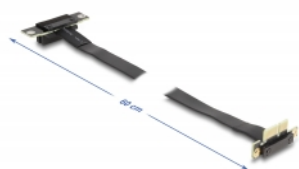

- Placă detașabilă PCIe

Imagini