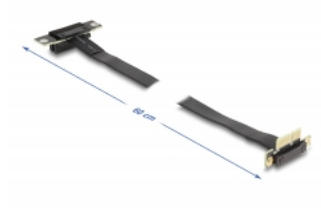

- PCIe Riser kartica

Slike