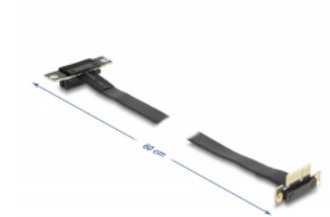

Delock Κάρτα Ανύψωσης PCI Express x1 αρσενικό με γωνία 90° προς x1 υποδοχή με γωνία 90° με καλώδιο 60 εκ.

Περιγραφή

Αυτός ο ανυψωτής κάρτας PCI Express της Delock χρησιμοποιείται για τη σύνδεση μιας κάρτας PCI Express x1. Το εύκαμπτο καλώδιο επιτρέπει μια εγκατάσταση με εξοικονόμηση χώρου μέσα στη θήκη του υπολογιστή.

60 cm

Αρ. προϊόντος 88043

EAN: 4043619880430

Χώρα προέλευσης:
Taiwan, Republic of
China

Συσκευασία: Συσκευασία

Προδιαγραφές

- Συνδετήρας:
 - 1 x PCI Express x1 αρσενική
 - 1 x PCI Express x1 υποδοχή
- Υποστηρίζει το πρωτόκολλο PCI Express 3.0
- Μετρητής καλωδίου: 28 AWG
- Χρώμα: μαύρο
- Ανεξαρτήτως Λειτουργικού συστήματος, δεν χρειάζεται εγκατάσταση μονάδας
- Μήκος καλωδίου: περ. 60 cm

Απαιτήσεις συστήματος

- PC με μια ελεύθερη υποδοχή PCI Express x1 / x4 / x8 / x16 / x32

Περιεχόμενα συσκευασίας

- Κάρτα ανύψωσης PCIe

Εικόνες

General

Προδιαγραφές:	PCI Express 3.0
Style:	Επίπεδο καλώδιο

Interface

Συνδετήρας 1:	1 x PCI Express x1 αρσενική
Συνδετήρας 2:	1 x PCI Express x1 υποδοχή

Physical characteristics

Μήκος καλωδίου:	60 cm
Χρώμα:	μαύρο