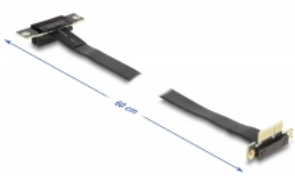

Delock Riser karta PCI Express, ze zástrčky x1 90° pravoúhlý na slot x1 90° pravoúhlý, s kabelem, délka 60 cm

Popis

Tato karta PCI Express Riser značky Delock se k připojení karty PCI Express x1. Ohebný kabel umožňuje prostorově úspornou instalaci do skříně počítače.

60 cm

Číslo produktu 88043

EAN: 4043619880430

Země původu: Taiwan,
Republic of China

Balení: Box

Technické detaily

- Konektor:
1 x PCI Express x1 samec
1 x PCI Express x1 slot
- Podporuje PCI Express 3.0 protokol
- Průřez kabelu: 28 AWG
- Barva: černá
- Nezávislé na operačním systému, nevyžaduje instalaci žádných ovladačů
- Délka kabelu: cca. 60 cm

Systémové požadavky

- PC s jedním volným PCI Express x1 / x4 / x8 / x16 / x32 slotem

Obsah balení

- PCIe riser card

Příslušenství

General

Specifikace:	PCI Express 3.0
Style:	Plochý kabel

Interface

Konektor 1:	1 x PCI Express x1 samec
Konektor 2:	1 x PCI Express x1 slot

Physical characteristics

Délka kabelu:	60 cm
Barva:	černá