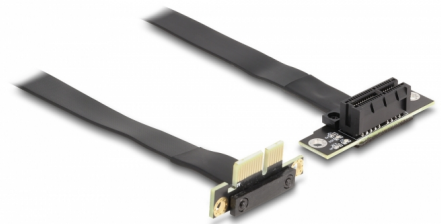

Delock Riserkort PCI Express x1 hane 90° vinklad till x1-fack 90° vinklad med kabel 30 cm

Beskrivning

PCI Express-riserkort från Delock som används för att ansluta ett PCI Express x1-kort. Flexibel kabel som möjliggör en utrymmesbesparande installation inuti ett datorfodral.

30 cm

Artikelnummer 88042

EAN: 4043619880423

Ursprungsland: Taiwan,
Republic of China

Paket: Låda

Specifikationer

- Anslutning:
 - 1 x PCI Express x1 hane
 - 1 x PCI Express x1 uttag
- Stöder PCI Express 3.0-protokoll
- Sladdstorlek: 28 AWG
- Färg: svart
- Oberoende av operativsystem, ingen drivrutinsinstallation krävs
- Kabellängd: ca 30 cm

Systemkrav

- PC med en ledig PCI Express x1 / x4 / x8 / x16 / x32 -plats

Paketets innehåll

- PCIe stigarkort

Bilder

General

Specifikationer:	PCI Express 3.0
Style:	Platt kabel

Interface

Kontakt 1:	1 x PCI Express x1 hane
Kontakt 2:	1 x PCI Express x1 uttag

Physical characteristics

Kabellängd:	30 cm
Färg:	svart