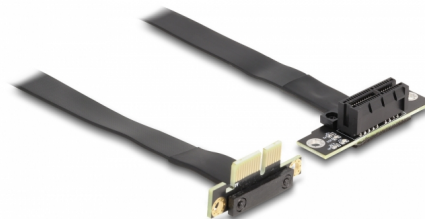

# Delock Riser Card PCI Express x1 tată în unghi de 90° la x1 slot în unghi de 90° cu cablu 30 cm

## Descriere scurta

Acest Riser Card PCI Express de la Delock este utilizat pentru a conecta un card PCI Express x1. Cablul flexibil permite o instalare, care economisește spațiu în carcasa computerului.

## Detalii tehnice

- Conectori:
  - 1 x PCI Express x1 tată
  - 1 x PCI Express x1 slot
- Acceptă protocol PCI Express 3.0
- Grosime cablu: 28 AWG
- Culoare: negru
- Independent de SO, nu este necesară instalarea de drivere
- Lungime cablu: aprox. 30 cm

## Pachetul contine

- Placă detașabilă PCIe

---