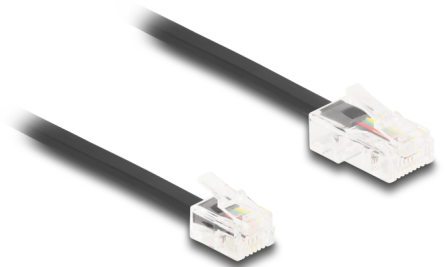

Delock Câble de téléphone, RJ45 mâle à RJ11 mâle, noir, 5 m

Description

Ce câble modulaire de Delock connecte des appareils analogiques avec des prises ISDN et sert de câble de connexion pour les téléphones, routeurs, modems et diviseurs.

Flexible et plat

Le câble est idéal pour être mis sous la moquette, les sols, ou derrière le papier mural.

5 m

N° produit 88038

EAN: 4043619880386

Pays d'origine: China

Emballage: Sac polyvalent à fermeture éclair

Détails techniques

- Connecteurs :
 - 1 x RJ45 mâle
 - 1 x RJ11 mâle
- Câble de connexion de téléphone
- Flexible et plat
- Jauge de câble : 30 AWG
- Matériel : PVC
- Couleur : noir
- Longueur : env. 5 m

Conductor gauge:	30 AWG
Matériaux:	PVC
Longueur:	5 m
Couleur:	noir