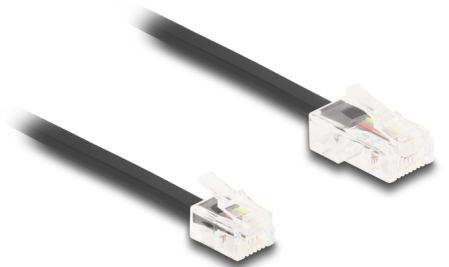

Delock Cavo telefonico da RJ45 maschio a RJ11 maschio nero 3 m

Descrizione

Questo cavo modulare Delock collega dispositivi analogici con prese ISDN e serve come cavo di collegamento per telefoni, router, modem e splitter.

Flessibile e piatto

Il cavo è ideale per la posa sotto tappeti, pavimenti o dietro la carta da parati.

3 m

Articolo n. 88037

EAN: 4043619880379

Paese di origine: China

Pacchetto: Sacchetto in plastica con cerniera

Dettagli tecnici

- Connettori:
 - 1 x RJ45 maschio
 - 1 x RJ11 maschio
- Cavo di collegamento telefonico
- Flessibile e piatto
- Sezione dei cavi: 30 AWG
- Materiale: PVC
- Colore: nero
- Lunghezza: ca. 3 m

Physical characteristics

Conductor gauge:	30 AWG
Material:	PVC
Lunghezza:	3 m
Colour:	nero