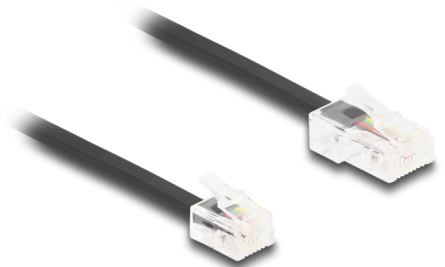

# Delock Kabel telefoniczny RJ45 męski do RJ11 męski czarny 2 m

## Opis

Ten modułowy kabel firmy Delock łączy urządzenia analogowe z gniazdami ISDN i służy jako kabel połączeniowy do telefonów, routerów, modemów i rozgałęźników.

### Elastyczny i płaski

Kabel idealnie nadaje się do układania pod dywanami, podłogami lub za tapetą.

2 m

## Szczegóły techniczne

- Złącze:
  - 1 x RJ45 męski
  - 1 x RJ11 męski
- Kabel połączeniowy telefoniczny
- Elastyczny i płaski
- Rodzaj kabla: 30 AWG
- Materiał: PVC
- Kolor: czarny
- Długość: ok. 2 m