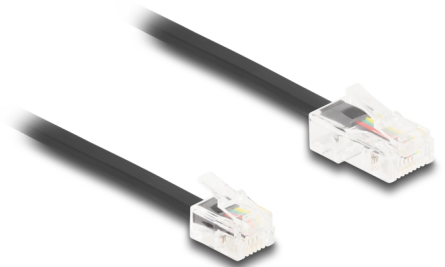

Delock Kabel telefoniczny RJ45 męski do RJ11 męski czarny 1 m

Opis

Ten modułowy kabel firmy Delock łączy urządzenia analogowe z gniazdami ISDN i służy jako kabel połączeniowy do telefonów, routerów, modemów i rozgałęźników.

Elastyczny i płaski

Kabel idealnie nadaje się do układania pod dywanami, podłogami lub za tapetą.

1 m

Numer artykułu 88035

EAN: 4043619880355

Kraj pochodzenia: China

Opakowanie: Torba na zamek błyskawiczny

Szczegóły techniczne

- Złącze:
 - 1 x RJ45 męski
 - 1 x RJ11 męski
- Kabel połączeniowy telefoniczny
- Elastyczny i płaski
- Rodzaj kabla: 30 AWG
- Materiał: PVC
- Kolor: czarny
- Długość: ok. 1 m

Wymagania systemowe

- Jedno wolne złącze żeńskie RJ45
- Jedno wolne złącze żeńskie RJ11

Zawartość opakowania

- Kabel telefoniczny

Zdjęcia

Interface

Złącze 1:	1 x RJ45 męski
Złącze 2:	1 x RJ11 męski

Physical characteristics

Conductor gauge:	30 AWG
Materiał:	PVC
Długość:	1 m
Kolor:	czarny