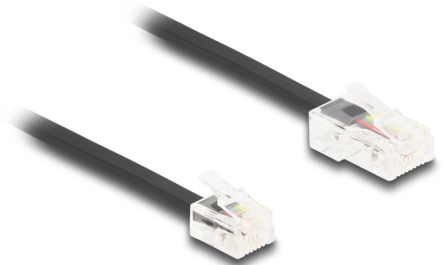

Delock Telefonní kabel RJ45, ze zástrčky na zástrčku RJ11, černý, 1 m

Popis

Tento modulární kabel značky Delock spojuje analogová zařízení se zásuvkami ISDN a slouží jako spojovací kabel pro telefony, routery, modemy a splittery.

Ohebný a plochý

Tento kabel je ideální k položení pod koberce, pod podlahy nebo pod tapetu.

1 m

Číslo produktu 88035

EAN: 4043619880355

Země původu: China

Balení: Plastová taška se zipem

Technické detaily

- Konektor:
 - 1 x RJ45 samec
 - 1 x RJ11 samec
- Telefonní spojovací kabel
- Ohebný a plochý
- Průřez kabelu: 30 AWG
- Materiál: PVC
- Barva: černá
- Délka: cca. 1 m

Systemové požadavky

- Volný port RJ45 samice
- Volný port RJ11 samice

Obsah balení

- Telefonní kabel

Příslušenství

Interface

Konektor 1:	1 x RJ45 samec
Konektor 2:	1 x RJ11 samec

Physical characteristics

Conductor gauge:	30 AWG
Materiál:	PVC
Délka:	1 m
Barva:	černá