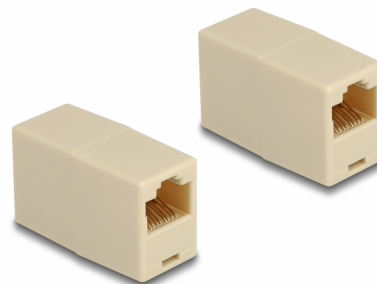

Delock Adaptor RJ45 mamă la RJ45 mamă UTP bej

Descriere scurta

Acest cuplaj de la Delock poate fi folosit pentru a conecta sau extinde cabluri ISDN, telefonice sau modulare.

Notă

This adapter does not support Cat.5, Cat.6 and Cat.8.1 connection.

Nr. 88034

EAN: 4043619880348

Țara de origine: China

Pachet: Pungă din plastic
cu închidere tip fermoar

Detalii tehnice

- Conectori:
 - 1 x RJ45 mamă
 - 1 x RJ45 mamă
- Conectat 1:1
- Neecranat (UTP)
- Contacte placate cu aur
- Material: ABS
- Culoare: bej
- Dimensiunii (LxlxÎ): aprox. 37 x 23 x 17 mm

Cerinte de sistem

- Un port tată RJ45 liber

Pachetul contine

- Element de cuplare RJ45

Interface

Conector 1:	1 x RJ45 mamă
Conector 2:	1 x RJ45 mamă

Physical characteristics

Material:	ABS
Shielding:	UTP
Lungime:	37 mm
Width:	23 mm
Height:	17 mm
Colour:	bej