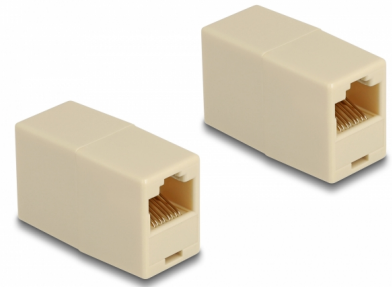

Delock Adapter RJ45 ženski na RJ45 ženski UTP bež boje

Opis

Ovaj spojnik tvrtke Delock može se koristiti za povezivanje ili produljenje ISDN, telefonskih ili modularnih kabela.

Napomena

This adapter does not support Cat.5, Cat.6 and Cat.8.1 connection.

Predmet br. 88034

EAN: 4043619880348

Zemlja podrijetla: China

Pakiranje: Plastična vrećica sa zip zatvaračem

Tehnički podaci

- Priključak:
 - 1 x RJ45 ženski
 - 1 x RJ45 ženski
- 1:1 spojeno
- Neoklopljen (UTP)
- Pozlaćeni kontakti
- Materijal: ABS
- Boja: bež
- Mjere (DxŠxV): oko 37 x 23 x 17 mm

Preduvjeti sustava

- Slobodan RJ45 muški priključak

Sadržaj pakiranja

- RJ45 spojnica

Interface

Priključak 1:	1 x RJ45 ženski
Priključak 2:	1 x RJ45 ženski

Physical characteristics

Materijal:	ABS
Shielding:	UTP
Duljina:	37 mm
Width:	23 mm
Height:	17 mm
Boja:	bež