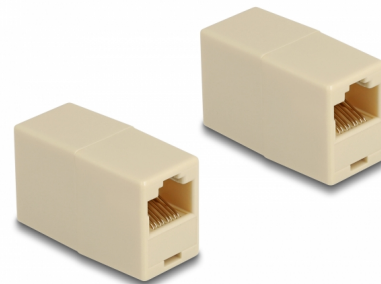

Delock Αντάπτορας RJ45 θηλυκός προς RJ45 θηλυκό UTP σε μπεζ χρώμα

Περιγραφή

Αυτός ο ζεύκτης της Delock μπορεί να χρησιμοποιηθεί για τη σύνδεση ή την επέκταση καλωδίων ISDN, τηλεφώνου ή δομοστοιχειωτά.

Σημείωση

This adapter does not support Cat.5, Cat.6 and Cat.8.1 connection.

Αρ. προϊόντος 88034

EAN: 4043619880348

Χώρα προέλευσης: China

Συσκευασία: Τσαντάκι με φερμουάρ

Προδιαγραφές

- Συνδετήρας:
 - 1 x θηλυκός RJ45
 - 1 x θηλυκός RJ45
- 1:1 συνδέθηκε
- Αθωράκιστο (UTP)
- Επιχρυσωμένες επαφές
- Υλικό: ABS
- Χρώμα: μπεζ
- Διαστάσεις (ΜxΠxΥ): περ. 37 x 23 x 17 mm

Απαιτήσεις συστήματος

- Μια ελεύθερη αρσενική θύρα RJ45

Περιεχόμενα συσκευασίας

- Συζεύκτης RJ45

Interface

Συνδετήρας 1:	1 x θηλυκός RJ45
Συνδετήρας 2:	1 x θηλυκός RJ45

Physical characteristics

Υλικό:	ABS
Shielding:	UTP
Μήκος:	37 mm
Width:	23 mm
Height:	17 mm
Χρώμα:	μπεζ