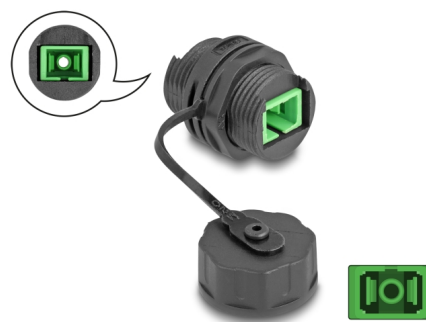

Delock Conector cablu fibră optică SC Simplex mamă la SC Simplex mamă cu capac de protecție rezistent la apă

Descriere scurta

Acest conector de cablu de la Delock poate fi folosit pentru a conecta sau extinde două cabluri de fibră optică SC Simplex și este ideal pentru carcasă sau pe un panou.

IP68 praf și impermeabil

Cuplajul oferă o protecție sporită împotriva murdăriei și a umezelii pentru conectarea cablurilor de rețea.

Nr. 88032

EAN: 4043619880324

Țara de origine: China

Pachet: Pungă din plastic
cu închidere tip fermoar

Detalii tehnice

- Conectori:
 - 1 x SC Simplex mamă
 - 1 x SC Simplex mamă
- Pentru fibră multi-mod
- Manșon din ceramică
- Pierdere introducere < 0,2 dB
- Inel de etanșare din silicon portocaliu
- Cu capac de etanșare
- Dimensiunea firului: M20
- Orificiu încorporat Ø: 20 mm
- Clasă de protecție: IP68
- Temperatură în stare de funcționare: -20 °C ~ 70 °C
- Material carcasă: PC
- Carcasa uitoare: negru
- Dimensiunii (LxlxÎ): aprox. 30 x 30 x 25 mm

Cerinte de sistem

- Un port tată SC Simplex liber

Pachetul contine

- Conector pentru cablu

Imagini

Interface

Conector 1:	1 x SC Simplex mamă
Conector 2:	1 x SC Simplex mamă

Technical characteristics