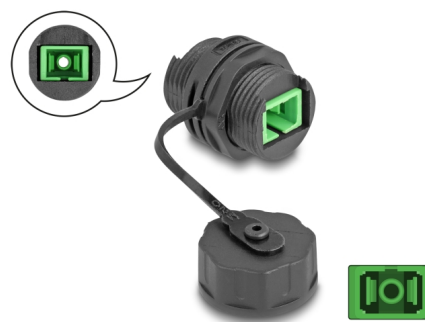

Delock Złącze kabla światłowodowego SC Simplex żeńskie do SC Simplex żeńskie z nasadką ochronną wodoodporną

Opis

To złącze kablowe firmy Delock może służyć do łączenia lub przedłużania dwóch kabli światłowodowych SC Simplex i jest idealne do obudowy lub panelu.

IP68 pyło- i wodoszczelny

Łącznik zapewnia zwiększoną ochronę przed brudem i wilgocią przy podłączaniu kabli sieciowych.

Numer artykułu 88032

EAN: 4043619880324

Kraj pochodzenia: China

Opakowanie: Torba na zamek błyskawiczny

Szczegóły techniczne

- Złącze:
 - 1 x SC Simplex żeński
 - 1 x SC Simplex żeński
- Dla światłowodów Jednomodowych
- Tuleja ceramiczna
- Tłumienność < 0,2 dB
- Pierścień uszczelniający silikonowy, pomarańczowy
- Z zatyczką
- Gwint: M20
- Średnica otworu wewnętrznego: 20 mm
- Klasa ochrony: IP68
- Temperatura robocza: -20 °C ~ 70 °C
- Materiał obudowy: PC
- Obudowa kolor: czarny
- Wymiary (DxSxW): ok. 30 x 30 x 25 mm

Temperatura robocza:	-20 °C ~ 70 °C
----------------------	----------------

Physical characteristics

Obudowa kolor:	czarny
Materiał obudowy:	PC
Długość:	30 mm
Width:	30 mm
Height:	25 mm