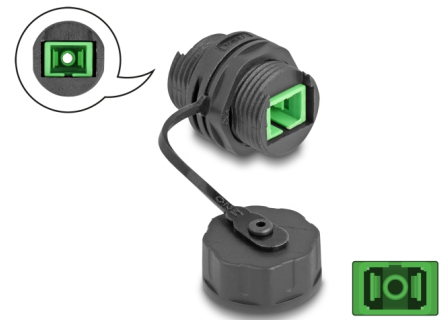

# Delock Konektor kabela s optičkim vlaknima SC Simplex ženski na SC Simplex ženski sa zaštitnom kapom, vodootporan

## Opis

Ovaj kabelski konektor tvrtke Delock može se koristiti za spajanje ili produljenje dva SC Simplex kabela od optičkih vlakana i idealan je za kućište ili na ploči.

### IP68 otporan na prašinu i vodu

Spojnicu nudi povećanu zaštitu od prljavštine i vlage za spajanje mrežnih kabela.

## Tehnički podaci

- Priključak:
  - 1 x SC Simplex ženski
  - 1 x SC Simplex ženski
- Jednomodni kabel
- Keramički rukavac
- Gubitak na spoju < 0,2 dB
- Silikonski brtveni prsten narančasta
- S poklopcem za brtvljenje
- Veličina navoja: M20
- Ugrađeni promjer rupe: 20 mm
- Stupanj zaštite: IP68
- Radna temperatura: -20 °C ~ 70 °C
- Materijal kućišta: PC
- Kućište boja: crno
- Mjere (DxŠxV): oko 30 x 30 x 25 mm