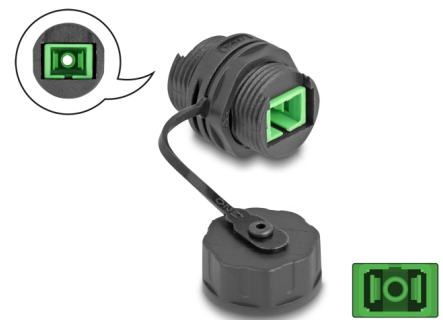

Delock Connettore per cavo in fibra ottica SC Simplex femmina a SC Simplex femmina con cappuccio protettivo impermeabile

Descrizione

Questo connettore per cavi Delock può essere utilizzato per collegare o estendere due cavi in fibra ottica SC Simplex ed è ideale per l'alloggiamento o su un pannello.

IP68 antipolvere e impermeabile

L'accoppiatore offre una maggiore protezione contro lo sporco e l'umidità per il collegamento dei cavi di rete.

Articolo n. 88032

EAN: 4043619880324

Paese di origine: China

Pacchetto: Sacchetto in plastica con cerniera

Dettagli tecnici

- Connettori:
 - 1 x SC Simplex femmina
 - 1 x SC Simplex femmina
- Per fibra singlemode
- Manicotto in ceramica
- Perdita di inserzione < 0,2 dB
- Anello di tenuta in silicone arancione
- Con tappo di chiusura
- Dimensioni filettatura: M20
- Foro incorporato Ø: 20 mm
- Grado di protezione: IP68
- Temperatura di esercizio: -20 °C ~ 70 °C
- Materiale custodia: PC
- Custodia colore: nero
- Dimensioni (LxPxA): ca. 30 x 30 x 25 mm

Requisiti di sistema

- Una porta SC Simplex femmina libera

Contenuto della confezione

- Connettore del cavo

Immagini

Interface

Connettore 1:	1 x SC Simplex femmina
Connettore 2:	1 x SC Simplex femmina

Technical characteristics