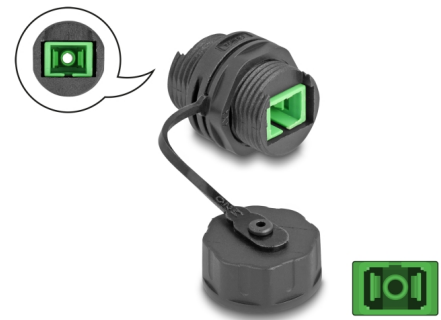

# Delock Σύνδεσμος Καλωδίου Οπτικών Ινών SC Simplex θηλυκό προς SC Simplex θηλυκό με προστατευτικό καπάκι αδιάβροχο

## Περιγραφή

Αυτός ο σύνδεσμος καλωδίου της Delock μπορεί να χρησιμοποιηθεί για τη σύνδεση ή την επέκταση δύο καλωδίων οπτικής ίνας SC Simplex και είναι ιδανικό για περίβλημα ή πίνακα.

### IP68 προστασίας από τη σκόνη και το νερό

Ο ζεύκτης προσφέρει στη σύνδεση των καλωδίων δικτύου αυξημένη προστασία ενάντια στις ακαθαρσίες και την υγρασία.

## Προδιαγραφές

- Συνδετήρας:
  - 1 x SC Simplex θηλυκό
  - 1 x SC Simplex θηλυκό
- Μονότροπο καλώδιο
- Κεραμικός σύνδεσμος
- Απώλεια παρεμβολής < 0,2 dB
- Δακτύλιος σφράγισης σιλικόνης πορτοκαλί
- Με καπάκι ασφάλισης
- Μέγεθος σπειρώματος: M20
- Ενσωματωμένη οπή Ø: 20 χιλ.
- Τάξη προστασίας: IP68
- Θερμοκρασία λειτουργίας: -20 °C ~ 70 °C
- Υλικό περιβλήματος: PC
- Περίβλημα Χρώμα: μαύρο
- Διαστάσεις (ΜxΠxΥ): περ. 30 x 30 x 25 mm