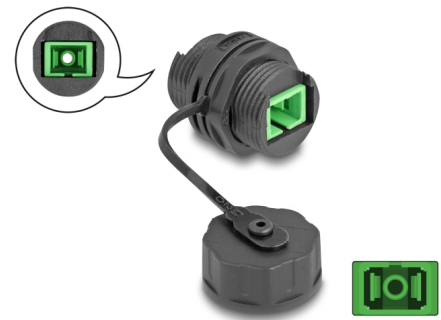

Delock Konektor optických kabelů ze zásuvky SC Simplex na zásuvku SC Simplex, s ochrannou krytkou, vodotěsný

Popis

Tento kabelový konektor značky Delock lze použít ke spojení nebo prodloužení dvou optických kabelů SC Simplex a je ideální pro kryt nebo panel.

Odolnost proti prachu a vodě IP68

Spojka nabízí zvýšenou ochranu připojení síťových kabelů proti špíně a vlhkosti.

Číslo produktu 88032

EAN: 4043619880324

Země původu: China

Balení: Plastová taška se zipem

Technické detaily

- Konektor:
 - 1 x SC Simplex samice
 - 1 x SC Simplex samice
- Pro Single mód optiku
- Keramická objímka
- Vložený útlum < 0,2 dB
- Silikonový těsnicí kroužek, oranžová
- S těsnicí krytkou
- Velikost závitu: M20
- Průměr dodaného otvoru: 20 mm
- Třída ochrany: IP68
- Provozní teplota: -20 °C ~ 70 °C
- Materiál pouzdra: PC
- Pouzdro barva: černá
- Rozměry (DxŠxV): cca. 30 x 30 x 25 mm

Provozní teplota:	-20 °C ~ 70 °C
-------------------	----------------

Physical characteristics

Pouzdro barva:	černá
Materiál pouzdra:	PC
Délka:	30 mm
Width:	30 mm
Height:	25 mm