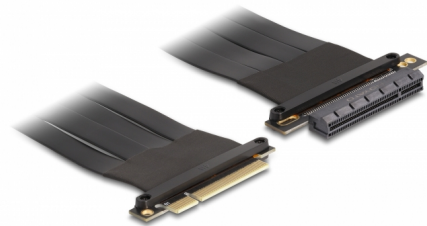

Delock PCI Express riser kártya x8 apa - x8 szlot kábelrel 60 cm hosszú

Leírás

Ez a Delock PCI Express riser kártya használható egy PCI Express x8 socket modulhoz. A hajlékony kábel lehetővé teszi a helytakarékos rögzítést a számítógépházban.

60 cm

Tételszám 88030

EAN: 4043619880300

Származási hely: Taiwan,
Republic of China

Csomag: Doboz

Műszaki adatok

- Csatlakozó:
 - 1 x PCI Express x8 dugó
 - 1 x x8 PCI Express slot
- Támogatja a PCI Express 3.0 protokollt
- Kábel vastagsága: 28 AWG
- Szín: fekete
- Operációs rendszertől független, illesztőprogram telepítése nem szükséges
- Kábelhossz: kb. 60 cm

Rendszerkövetelmények

- PC egy szabad PCI Express x8 / x16 / x32 illesztőhellyel

A csomag tartalma

- PCIe bővítő kártya
- Használati utasítás

Képek

General

Műszaki adatok:	PCI Express 3.0
Style:	Lapos kábel

Interface

Csatlakozó 1:	1 x PCI Express x8 dugó
Csatlakozó 2:	1 x x8 PCI Express slot

Physical characteristics

Kábelhosszúság:	60 cm
Szín:	fekete