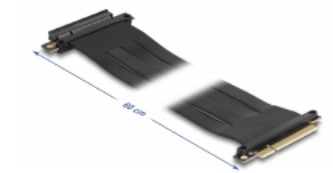

Delock PCI Express riser kártya x8 apa - x8 szlot kábelrel 60 cm hosszú

Leírás

Ez a Delock PCI Express riser kártya használható egy PCI Express x8 socket modulhoz. A hajlékony kábel lehetővé teszi a helytakarékos rögzítést a számítógépházban.

60 cm

Tételszám 88030

EAN: 4043619880300

Származási hely: Taiwan,
Republic of China

Csomag: Doboz

Műszaki adatok

- Csatlakozó:
 - 1 x PCI Express x8 dugó
 - 1 x x8 PCI Express slot
- Támogatja a PCI Express 3.0 protokollt
- Kábel vastagsága: 28 AWG
- Szín: fekete
- Operációs rendszertől független, illesztőprogram telepítése nem szükséges
- Kábelhossz: kb. 60 cm

Rendszerkövetelmények

- PC egy szabad PCI Express x8 / x16 / x32 illesztőhellyel

A csomag tartalma

- PCIe bővítő kártya
- Használati utasítás

Képek

General

Műszaki adatok:	PCI Express 3.0
Style:	Lapos kábel

Interface

Csatlakozó 1:	1 x PCI Express x8 dugó
Csatlakozó 2:	1 x x8 PCI Express slot

Physical characteristics

Kábelhosszúság:	60 cm
Szín:	fekete