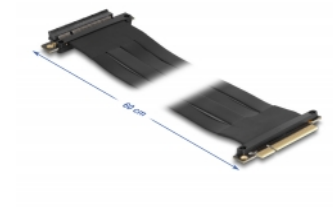

Delock Riserkort PCI Express x8 hane till x8-fack med kabel 60 cm

Beskrivning

PCI Express-riserkort från Delock som används för att ansluta ett PCI Express x8-kort. Flexibel kabel som möjliggör en utrymmesbesparande installation inuti ett datorfodral.

60 cm

Artikelnummer 88030

EAN: 4043619880300

Ursprungsland: Taiwan,
Republic of China

Paket: Låda

Specifikationer

- Anslutning:
 - 1 x PCI Express x8 hane
 - 1 x PCI Express x8 uttag
- Stöder PCI Express 3.0-protokoll
- Sladdstorlek: 28 AWG
- Färg: svart
- Oberoende av operativsystem, ingen drivrutinsinstallation krävs
- Kabellängd: ca 60 cm

Systemkrav

- PC med en ledig PCI Express x8 / x16 / x32 -plats

Paketets innehåll

- PCIe stigar kort
- Bruksanvisning

Bilder

General

Specifikationer:	PCI Express 3.0
Style:	Platt kabel

Interface

Kontakt 1:	1 x PCI Express x8 hane
Kontakt 2:	1 x PCI Express x8 uttag

Physical characteristics

Kabellängd:	60 cm
Färg:	svart