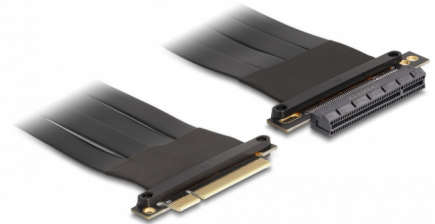

Delock Riserkort PCI Express x8 hane till x8-fack med kabel 60 cm

Beskrivning

PCI Express-riserkort från Delock som används för att ansluta ett PCI Express x8-kort. Flexibel kabel som möjliggör en utrymmesbesparande installation inuti ett datorfodral.

60 cm

Artikelnummer 88030

EAN: 4043619880300

Ursprungsland: Taiwan,
Republic of China

Paket: Låda

Specifikationer

- Anslutning:
 - 1 x PCI Express x8 hane
 - 1 x PCI Express x8 uttag
- Stöder PCI Express 3.0-protokoll
- Sladdstorlek: 28 AWG
- Färg: svart
- Oberoende av operativsystem, ingen drivrutinsinstallation krävs
- Kabellängd: ca 60 cm

Systemkrav

- PC med en ledig PCI Express x8 / x16 / x32 -plats

Paketets innehåll

- PCIe stigar kort
- Bruksanvisning

Bilder

General

Specifikationer:	PCI Express 3.0
Style:	Platt kabel

Interface

Kontakt 1:	1 x PCI Express x8 hane
Kontakt 2:	1 x PCI Express x8 uttag

Physical characteristics

Kabellängd:	60 cm
Färg:	svart