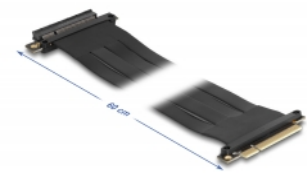

Delock Riser Card PCI Express x8 tată la x8 slot cu cablu 60 cm

Descriere scurta

Acest Riser Card PCI Express de la Delock este utilizat pentru a conecta un card PCI Express x8. Cablul flexibil permite o instalare, care economisește spațiu în carcasa computerului.

60 cm

Nr. 88030

EAN: 4043619880300

Țara de origine: Taiwan,
Republic of China

Pachet: Box

Detalii tehnice

- Conectori:
 - 1 x PCI Express x8 tată
 - 1 x PCI Express x8 slot
- Acceptă protocol PCI Express 3.0
- Grosime cablu: 28 AWG
- Culoare: negru
- Independent de SO, nu este necesară instalarea de drivere
- Lungime cablu: aprox. 60 cm

Cerinte de sistem

- PC cu slot PCI Express x8 / x16 / x32 liber

Pachetul contine

- Placă detașabilă PCIe
- Manual de utilizare

Imagini

General

Specification:	PCI Express 3.0
Style:	Cabluri plate

Interface

Conector 1:	1 x PCI Express x8 tată
Conector 2:	1 x PCI Express x8 slot

Physical characteristics

Cable length:	60 cm
Colour:	negru