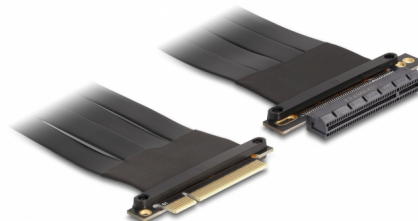

Delock Riser Card PCI Express x8 tată la x8 slot cu cablu 60 cm

Descriere scurta

Acest Riser Card PCI Express de la Delock este utilizat pentru a conecta un card PCI Express x8. Cablul flexibil permite o instalare, care economisește spațiu în carcasa computerului.

60 cm

Nr. 88030

EAN: 4043619880300

Țara de origine: Taiwan,
Republic of China

Pachet: Box

Detalii tehnice

- Conectori:
 - 1 x PCI Express x8 tată
 - 1 x PCI Express x8 slot
- Acceptă protocol PCI Express 3.0
- Grosime cablu: 28 AWG
- Culoare: negru
- Independent de SO, nu este necesară instalarea de drivere
- Lungime cablu: aprox. 60 cm

Cerinte de sistem

- PC cu slot PCI Express x8 / x16 / x32 liber

Pachetul contine

- Placă detașabilă PCIe
- Manual de utilizare

Imagini

General

Specification:	PCI Express 3.0
Style:	Cabluri plate

Interface

Conector 1:	1 x PCI Express x8 tată
Conector 2:	1 x PCI Express x8 slot

Physical characteristics

Cable length:	60 cm
Colour:	negru