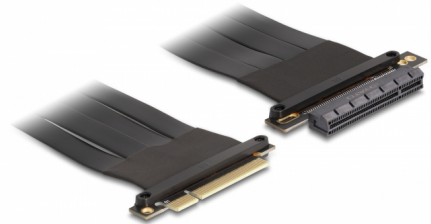

# Delock Κάρτα Ανύψωσης PCI Express x8 αρσενικό προς x8 υποδοχή με καλώδιο 60 εκ.

## Περιγραφή

Αυτός ο ανυψωτής κάρτας PCI Express της Delock χρησιμοποιείται για τη σύνδεση μιας κάρτας PCI Express x8. Το εύκαμπτο καλώδιο επιτρέπει μια εγκατάσταση με εξοικονόμηση χώρου μέσα στη θήκη του υπολογιστή.

## Προδιαγραφές

- Συνδετήρας:
  - 1 x PCI Express x8 αρσενική
  - 1 x PCI Express x8 υποδοχή
- Υποστηρίζει το πρωτόκολλο PCI Express 3.0
- Μετρητής καλωδίου: 28 AWG
- Χρώμα: μαύρο
- Ανεξαρτήτως Λειτουργικού συστήματος, δεν χρειάζεται εγκατάσταση μονάδας
- Μήκος καλωδίου: περ. 60 cm

## Physical characteristics

Μήκος καλωδίου:	60 cm
Χρώμα:	μαύρο