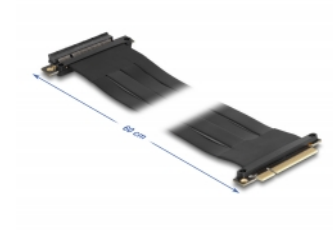

Delock Tarjeta elevadora PCI Express x8 macho a ranura x8 con cable 60 cm

Descripción

Esta tarjeta Riser PCI Express de Delock se utiliza para conectar una tarjeta PCI Express x8. El cable flexible permite una instalación que ahorra espacio dentro de la caja del ordenador.

60 cm

Número de elemento 88030

EAN: 4043619880300

Pais de origen: Taiwan,
Republic of China

Paquete: Box

Detalles técnicos

- Conectores:
 - 1 x PCI Express x8 macho
 - 1 x ranura PCI Express x8
- Admite el protocolo PCI Express 3.0
- Valor normalizado del cable: 28 AWG
- Color: negro
- SO independiente, no es necesaria la instalación de controladores
- Longitud del cable: aprox. 60 cm

Requisitos del sistema

- PC con una ranura PCI Express x8 / x16 / x32 libre

Contenido del paquete

- Tarjeta elevadora PCIe
- Manual del usuario

Image

General

Especificación técnica:	PCI Express 3.0
Style:	Cable plano

Interface

Conector 1:	1 x PCI Express x8 macho
Conector 2 :	1 x ranura PCI Express x8

Physical characteristics

Longitud del cable:	60 cm
Color:	negro