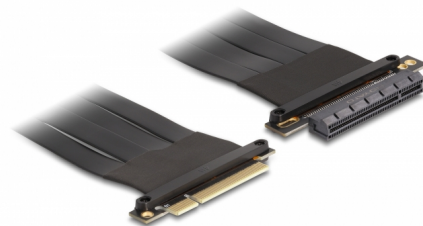

Delock Riser karta PCI Express, ze zástrčky x8 na slot x8, s kabelem, délka 60 cm

Popis

Tato karta PCI Express Riser značky Delock se k připojení karty PCI Express x8. Ohebný kabel umožňuje prostorově úspornou instalaci do skříně počítače.

60 cm

Číslo produktu 88030

EAN: 4043619880300

Země původu: Taiwan,
Republic of China

Balení: Box

Technické detaily

- Konektor:
 - 1 x PCI Express x8 samec
 - 1 x PCI Express x8 slot
- Podporuje PCI Express 3.0 protokol
- Průřez kabelu: 28 AWG
- Barva: černá
- Nezávislé na operačním systému, nevyžaduje instalaci žádných ovladačů
- Délka kabelu: cca. 60 cm

Systémové požadavky

- PC s jedním volným PCI Express x8 / x16 / x32 slotem

Obsah balení

- PCIe riser card
- Uživatelská příručka

Příslušenství

General

Specifikace:	PCI Express 3.0
Style:	Plochý kabel

Interface

Konektor 1:	1 x PCI Express x8 samec
Konektor 2:	1 x PCI Express x8 slot

Physical characteristics

Délka kabelu:	60 cm
Barva:	černá