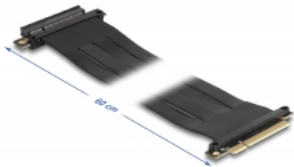

Delock Riser karta PCI Express, ze zástrčky x8 na slot x8, s kabelem, délka 60 cm

Popis

Tato karta PCI Express Riser značky Delock se k připojení karty PCI Express x8. Ohebný kabel umožňuje prostorově úspornou instalaci do skříně počítače.

60 cm

Číslo produktu 88030

EAN: 4043619880300

Země původu: Taiwan,
Republic of China

Balení: Box

Technické detaily

- Konektor:
 - 1 x PCI Express x8 samec
 - 1 x PCI Express x8 slot
- Podporuje PCI Express 3.0 protokol
- Průřez kabelu: 28 AWG
- Barva: černá
- Nezávislé na operačním systému, nevyžaduje instalaci žádných ovladačů
- Délka kabelu: cca. 60 cm

Systémové požadavky

- PC s jedním volným PCI Express x8 / x16 / x32 slotem

Obsah balení

- PCIe riser card
- Uživatelská příručka

Příslušenství

General

Specifikace:	PCI Express 3.0
Style:	Plochý kabel

Interface

Konektor 1:	1 x PCI Express x8 samec
Konektor 2:	1 x PCI Express x8 slot

Physical characteristics

Délka kabelu:	60 cm
Barva:	černá