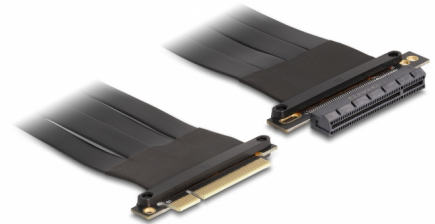

Delock Riserkort PCI Express x8 hane till x8-fack med kabel 30 cm

Beskrivning

PCI Express-riserkort från Delock som används för att ansluta ett PCI Express x8-kort. Flexibel kabel som möjliggör en utrymmesbesparande installation inuti ett datorfodral.

30 cm

Artikelnummer 88029

EAN: 4043619880294

Ursprungsland: Taiwan,
Republic of China

Paket: Låda

Specifikationer

- Anslutning:
 - 1 x PCI Express x8 hane
 - 1 x PCI Express x8 uttag
- Stöder PCI Express 3.0-protokoll
- Sladdstorlek: 28 AWG
- Färg: svart
- Oberoende av operativsystem, ingen drivrutinsinstallation krävs
- Kabellängd: ca 30 cm

Systemkrav

- PC med en ledig PCI Express x8 / x16 / x32 -plats

Paketets innehåll

- PCIe stigarkort
- Bruksanvisning

Bilder

General

Specifikationer:	PCI Express 3.0
Style:	Platt kabel

Interface

Kontakt 1:	1 x PCI Express x8 hane
Kontakt 2:	1 x PCI Express x8 uttag

Physical characteristics

Kabellängd:	30 cm
Färg:	svart