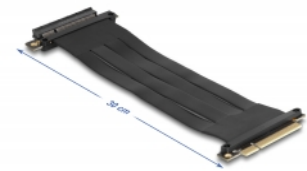

Delock Riser Card PCI Express x8 tată la x8 slot cu cablu 30 cm

Descriere scurta

Acest Riser Card PCI Express de la Delock este utilizat pentru a conecta un card PCI Express x8. Cablul flexibil permite o instalare, care economisește spațiu în carcasa computerului.

30 cm

Nr. 88029

EAN: 4043619880294

Țara de origine: Taiwan,
Republic of China

Pachet: Box

Detalii tehnice

- Conectori:
 - 1 x PCI Express x8 tată
 - 1 x PCI Express x8 slot
- Acceptă protocol PCI Express 3.0
- Grosime cablu: 28 AWG
- Culoare: negru
- Independent de SO, nu este necesară instalarea de drivere
- Lungime cablu: aprox. 30 cm

Cerinte de sistem

- PC cu slot PCI Express x8 / x16 / x32 liber

Pachetul contine

- Placă detașabilă PCIe
- Manual de utilizare

Imagini

General

Specification:	PCI Express 3.0
Style:	Cabluri plate

Interface

Conector 1:	1 x PCI Express x8 tată
Conector 2:	1 x PCI Express x8 slot

Physical characteristics

Cable length:	30 cm
Colour:	negru