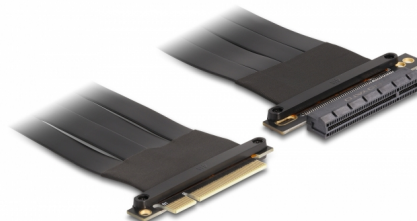

Delock Riser Card PCI Express x8 tată la x8 slot cu cablu 30 cm

Descriere scurta

Acest Riser Card PCI Express de la Delock este utilizat pentru a conecta un card PCI Express x8. Cablul flexibil permite o instalare, care economisește spațiu în carcasa computerului.

30 cm

Nr. 88029

EAN: 4043619880294

Țara de origine: Taiwan,
Republic of China

Pachet: Box

Detalii tehnice

- Conectori:
 - 1 x PCI Express x8 tată
 - 1 x PCI Express x8 slot
- Acceptă protocol PCI Express 3.0
- Grosime cablu: 28 AWG
- Culoare: negru
- Independent de SO, nu este necesară instalarea de drivere
- Lungime cablu: aprox. 30 cm

Cerinte de sistem

- PC cu slot PCI Express x8 / x16 / x32 liber

Pachetul contine

- Placă detașabilă PCIe
- Manual de utilizare

Imagini

General

Specification:	PCI Express 3.0
Style:	Cabluri plate

Interface

Conector 1:	1 x PCI Express x8 tată
Conector 2:	1 x PCI Express x8 slot

Physical characteristics

Cable length:	30 cm
Colour:	negru