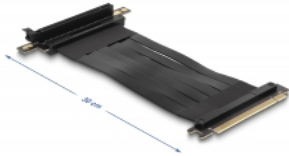

- Κάρτα ανύψωσης PCIe
- Εγχειρίδιο χρήστη

Εικόνες