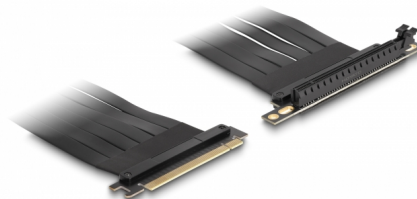

# Delock Κάρτα Ανύψωσης PCI Express x16 αρσενικό προς x16 υποδοχή με γωνία 90° με καλώδιο 30 εκ.

## Περιγραφή

Αυτός ο ανυψωτής κάρτας PCI Express της Delock χρησιμοποιείται για τη σύνδεση μιας κάρτας PCI Express x16. Το εύκαμπτο καλώδιο επιτρέπει μια εγκατάσταση με εξοικονόμηση χώρου μέσα στη θήκη του υπολογιστή.

## Προδιαγραφές

- Συνδετήρας:
  - 1 x PCI Express x16 αρσενική
  - 1 x PCI Express x16 υποδοχή
- Υποστηρίζει το πρωτόκολλο PCI Express 3.0
- Μετρητής καλωδίου: 28 AWG
- Χρώμα: μαύρο
- Ανεξαρτήτως Λειτουργικού συστήματος, δεν χρειάζεται εγκατάσταση μονάδας
- Μήκος καλωδίου: περ. 30 cm

## Physical characteristics

Μήκος καλωδίου:	30 cm
Χρώμα:	μαύρο