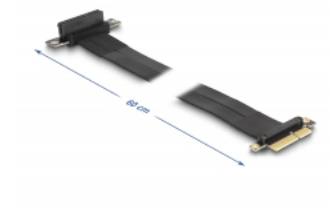

Delock Riserkort PCI Express x4 hane till x4-fack 90° vinklad med kabel 60 cm

Beskrivning

PCI Express-riserkort från Delock som används för att ansluta ett PCI Express x4-kort. Flexibel kabel som möjliggör en utrymmesbesparande installation inuti ett datorfodral.

60 cm

Artikelnummer 88026

EAN: 4043619880263

Ursprungsland: Taiwan,
Republic of China

Paket: Låda

Specifikationer

- Anslutning:
 - 1 x PCI Express x4 hane
 - 1 x PCI Express x4 uttag
- Stöder PCI Express 3.0-protokoll
- Sladdstorlek: 28 AWG
- Färg: svart
- Oberoende av operativsystem, ingen drivrutinsinstallation krävs
- Kabellängd: ca 60 cm

Systemkrav

- PC med en ledig PCI Express x4 / x8 / x16 / x32 -plats

Paketets innehåll

- PCIe stigarkort
- Bruksanvisning

Bilder

General

Specifikationer:	PCI Express 3.0
Style:	Platt kabel

Interface

Kontakt 1:	1 x PCI Express x4 hane
Kontakt 2:	1 x PCI Express x4 Slot

Physical characteristics

Kabellängd:	60 cm
Färg:	svart