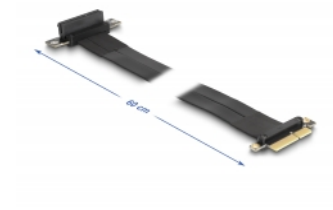

Delock Riser Card PCI Express x4 tată la x4 slot în unghi de 90° cu cablu 60 cm

Descriere scurta

Acest Riser Card PCI Express de la Delock este utilizat pentru a conecta un card PCI Express x4. Cablul flexibil permite o instalare, care economisește spațiu în carcasa computerului.

60 cm

Nr. 88026

EAN: 4043619880263

Țara de origine: Taiwan,
Republic of China

Pachet: Box

Detalii tehnice

- Conectori:
 - 1 x PCI Express x4 tată
 - 1 x PCI Express x4 slot
- Acceptă protocol PCI Express 3.0
- Grosime cablu: 28 AWG
- Culoare: negru
- Independent de SO, nu este necesară instalarea de drivere
- Lungime cablu: aprox. 60 cm

Cerinte de sistem

- PC cu slot PCI Express x4 / x8 / x16 / x32 liber

Pachetul contine

- Placă detașabilă PCIe
- Manual de utilizare

Imagini

General

Specification:	PCI Express 3.0
Style:	Cabluri plate

Interface

Conector 1:	1 x PCI Express x4 tată
Conector 2:	1 x PCI Express x4 Slot

Physical characteristics

Cable length:	60 cm
Colour:	negru