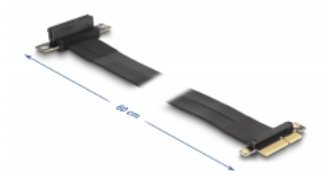

Delock Riser kartica PCI Express x4 muški na x4 utor 90° zakrivljeni s kabelom od 60 cm

Opis

Ova riser kartica PCI Express tvrtke Delock koristi se za spajanje PCI Express x4 kartice. Savitljivi kabel omogućava ugradnju u kućište računala radi uštede prostora.

60 cm

Predmet br. 88026

EAN: 4043619880263

Zemlja podrijetla: Taiwan,
Republic of China

Pakiranje: Kutija

Tehnički podaci

- Priključak:
 - 1 x PCI Express x4 muški
 - 1 x PCI Express x4 ulaz
- Podrška PCI Express 3.0 protokol
- Presjek kabela: 28 AWG
- Boja: crni
- Neovisan o operativnom sustavu, nije potrebna instalacija upravljačkog programa
- Duljina kabela: oko 60 cm

Preduvjeti sustava

- Računalo s jednim slobodnim PCI Express x4 / x8 / x16 / x32 utorom

Sadržaj pakiranja

- PCIe Riser kartica
- Korisnički priručnik

Slike

General

Tehnički podaci:	PCI Express 3.0
Style:	Ravni kabel

Interface

Priključak 1:	1 x PCI Express x4 muški
Priključak 2:	1 x PCI Express x4 Slot

Physical characteristics

Duljina kabela:	60 cm
Boja:	crne