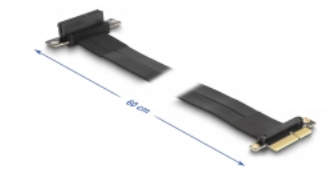

- Κάρτα ανύψωσης PCIe
- Εγχειρίδιο χρήστη

Εικόνες