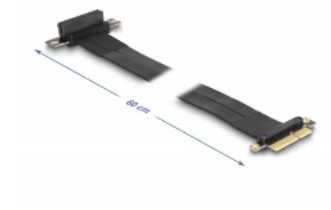

Delock Tarjeta elevadora PCI Express x4 macho a ranura x4 con ángulo de 90° con cable 60 cm

Descripción

Esta tarjeta Riser PCI Express de Delock se utiliza para conectar una tarjeta PCI Express x4. El cable flexible permite una instalación que ahorra espacio dentro de la caja del ordenador.

60 cm

Número de elemento 88026

EAN: 4043619880263

Pais de origen: Taiwan,
Republic of China

Paquete: Box

Detalles técnicos

- Conectores:
1 x PCI Express x4 macho
1 x ranura PCI Express x4
- Admite el protocolo PCI Express 3.0
- Valor normalizado del cable: 28 AWG
- Color: negro
- SO independiente, no es necesaria la instalación de controladores
- Longitud del cable: aprox. 60 cm

Requisitos del sistema

- PC con una ranura PCI Express x4 / x8 / x16 / x32 libre

Contenido del paquete

- Tarjeta elevadora PCIe
- Manual del usuario

Image

General

Especificación técnica:	PCI Express 3.0
Style:	Cable plano

Interface

Conector 1:	1 x PCI Express x4 macho
Conector 2 :	1 x PCI Express x4 Slot

Physical characteristics

Longitud del cable:	60 cm
Color:	negro