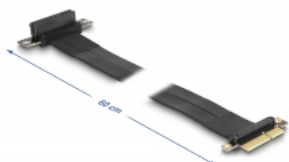

Delock Riser karta PCI Express, ze zástrčky x4 na slot x4 90° pravoúhlý, s kabelem, délka 60 cm

Popis

Tato karta PCI Express Riser značky Delock se k připojení karty PCI Express x4. Ohebný kabel umožňuje prostorově úspornou instalaci do skříně počítače.

60 cm

Číslo produktu 88026

EAN: 4043619880263

Země původu: Taiwan,
Republic of China

Balení: Box

Technické detaily

- Konektor:
 - 1 x PCI Express x4 samec
 - 1 x PCI Express x4 slot
- Podporuje PCI Express 3.0 protokol
- Průřez kabelu: 28 AWG
- Barva: černá
- Nezávislé na operačním systému, nevyžaduje instalaci žádných ovladačů
- Délka kabelu: cca. 60 cm

Systémové požadavky

- PC s jedním volným PCI Express x4 / x8 / x16 / x32 slotem

Obsah balení

- PCIe riser card
- Uživatelská příručka

Příslušenství

General

Specifikace:	PCI Express 3.0
Style:	Plochý kabel

Interface

Konektor 1:	1 x PCI Express x4 samec
Konektor 2:	1 x PCI Express x4 Slot

Physical characteristics

Délka kabelu:	60 cm
Barva:	černá