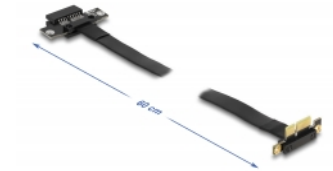

Delock PCI Expressz riser kártya x1 apa 90°-os szögben - x1 szlot kábellel 60 cm hosszú

Leírás

Ez a Delock PCI Express riser kártya használható egy PCI Express x1 socket modulhoz. A hajlékony kábel lehetővé teszi a helytakarékos rögzítést a számítógépházban.

60 cm

Tételszám 88024

EAN: 4043619880249

Származási hely: Taiwan,
Republic of China

Csomag: Doboz

Műszaki adatok

- Csatlakozó:
1 x PCI Express x1 dugó
1 x x1 PCI Express slot
- Támogatja a PCI Express 3.0 protokollt
- Kábel vastagsága: 28 AWG
- Szín: fekete
- Operációs rendszertől független, illesztőprogram telepítése nem szükséges
- Kábelhossz: kb. 60 cm

Rendszerkövetelmények

- PC egy szabad PCI Express x1 / x4 / x8 / x16 / x32 illesztőhellyel

A csomag tartalma

- PCIe bővítő kártya
- Használati utasítás

Képek

General

Műszaki adatok:	PCI Express 3.0
Style:	Lapos kábel

Interface

Csatlakozó 1:	1 x PCI Express x1 dugó
Csatlakozó 2:	1 x x1 PCI Express slot

Physical characteristics

Kábelhosszúság:	60 cm
Szín:	fekete