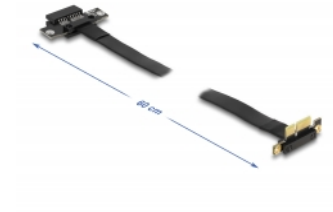

- PCIe stigarkort
- Bruksanvisning

Bilder