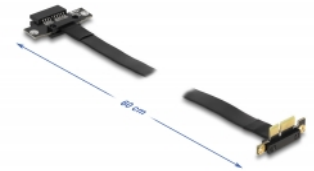

Delock Riser Card PCI Express x1 tată în unghi de 90° la x1 slot cu cablu 60 cm

Descriere scurta

Acest Riser Card PCI Express de la Delock este utilizat pentru a conecta un card PCI Express x1. Cablul flexibil permite o instalare, care economisește spațiu în carcasa computerului.

60 cm

Nr. 88024

EAN: 4043619880249

Țara de origine: Taiwan,
Republic of China

Pachet: Box

Detalii tehnice

- Conectori:
 - 1 x PCI Express x1 tată
 - 1 x PCI Express x1 slot
- Acceptă protocol PCI Express 3.0
- Grosime cablu: 28 AWG
- Culoare: negru
- Independent de SO, nu este necesară instalarea de drivere
- Lungime cablu: aprox. 60 cm

Cerinte de sistem

- PC cu slot PCI Express x1 / x4 / x8 / x16 / x32 liber

Pachetul contine

- Placă detașabilă PCIe
- Manual de utilizare

Imagini

General

Specification:	PCI Express 3.0
Style:	Cabluri plate

Interface

Conector 1:	1 x PCI Express x1 tată
Conector 2:	1 x PCI Express x1 slot

Physical characteristics

Cable length:	60 cm
Colour:	negru