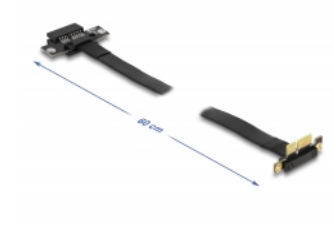

- PCIe Riser kartica
- Korisnički priručnik

Slike