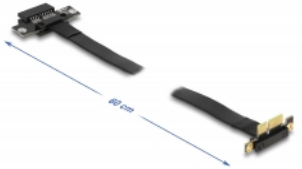

Delock Κάρτα Ανύψωσης PCI Express x1 αρσενικό με γωνία 90° προς x1 υποδοχή με καλώδιο 60 εκ.

Περιγραφή

Αυτός ο ανυψωτής κάρτας PCI Express της Delock χρησιμοποιείται για τη σύνδεση μιας κάρτας PCI Express x1. Το εύκαμπτο καλώδιο επιτρέπει μια εγκατάσταση με εξοικονόμηση χώρου μέσα στη θήκη του υπολογιστή.

60 cm

Αρ. προϊόντος 88024

EAN: 4043619880249

Χώρα προέλευσης:
Taiwan, Republic of
China

Συσκευασία: Συσκευασία

Προδιαγραφές

- Συνδετήρας:
 - 1 x PCI Express x1 αρσενική
 - 1 x PCI Express x1 υποδοχή
- Υποστηρίζει το πρωτόκολλο PCI Express 3.0
- Μετρητής καλωδίου: 28 AWG
- Χρώμα: μαύρο
- Ανεξαρτήτως Λειτουργικού συστήματος, δεν χρειάζεται εγκατάσταση μονάδας
- Μήκος καλωδίου: περ. 60 cm

Απαιτήσεις συστήματος

- PC με μια ελεύθερη υποδοχή PCI Express x1 / x4 / x8 / x16 / x32

Περιεχόμενα συσκευασίας

- Κάρτα ανύψωσης PCIe
- Εγχειρίδιο χρήστη

Εικόνες

General

Προδιαγραφές:	PCI Express 3.0
Style:	Επίπεδο καλώδιο

Interface

Συνδετήρας 1:	1 x PCI Express x1 αρσενική
Συνδετήρας 2:	1 x PCI Express x1 υποδοχή

Physical characteristics

Μήκος καλωδίου:	60 cm
Χρώμα:	μαύρο