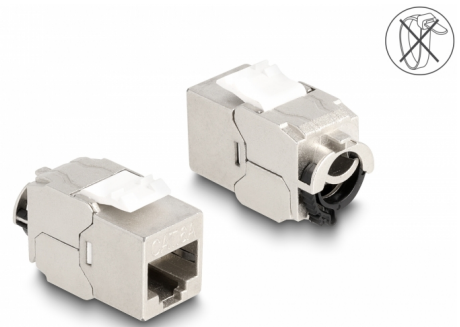

Delock Keystone modul RJ45 ženski na LSA Cat.6A STP s kopčom za zaključavanje i bez kabelskih vezica

Opis

Ovaj modul tvrtke Delock može se koristiti za spajanje mrežnog kabela i prikladan je za montažu umetanjem u razne držače, kao što su Keystone patch paneli, prednje ploče ili površinske kutije.

Bez kabelskih vezica

Na stražnjoj strani modula nalazi se stezaljka za zaključavanje s pomoću koje se mrežni kabel može fiksirati i pričvrstiti bez kabelskih vezica.

Predmet br. 88020

EAN: 4043619880201

Zemlja podrijetla: China

Pakiranje: Plastična vrećica sa zip zatvaračem

Tehnički podaci

- Priključak:
 - 1 x RJ45 ženski
 - 1 x LSA (bez alata)
- Cat.6A tehnički podaci
- Oklopljen (STP)
- Montaža bez kabelskih vezica
- TIA-568A/B raspored kontakata
- Za krutu ili pletenu žicu (26 - 22 AWG)
- Za promjere kabela od 6,0 - 8,5 mm
- Za Keystone priključke dimenzija 19,2 x 14,9 mm
- Materijal: lijevani cink
- Mjere (DxŠxV): oko 31,5 x 19,4 x 18,8 mm

Sadržaj pakiranja

- Keystone modul
- Vođenje kabela

Slike

General

Tehnički podaci:	Cat. 6A
------------------	---------

Interface

Priključak 1:	1 x RJ45 ženski
Priključak 2:	1 x LSA (bez alata)

Physical characteristics