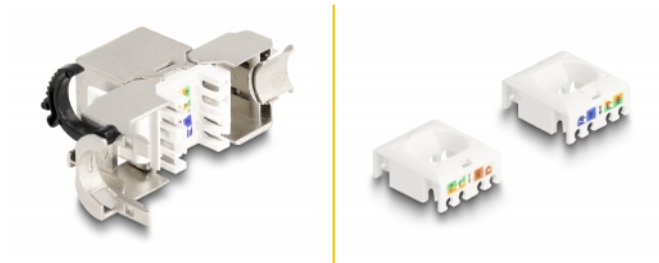

Delock Keystone modul RJ45 ženski na LSA Cat.6A STP s kopčom za zaključavanje i bez kabelskih vezica

Opis

Ovaj modul tvrtke Delock može se koristiti za spajanje mrežnog kabela i prikladan je za montažu umetanjem u razne držače, kao što su Keystone patch paneli, prednje ploče ili površinske kutije.

Bez kabelskih vezica

Na stražnjoj strani modula nalazi se stezaljka za zaključavanje s pomoću koje se mrežni kabel može fiksirati i pričvrstiti bez kabelskih vezica.

Predmet br. 88020

EAN: 4043619880201

Zemlja podrijetla: China

Pakiranje: Plastična vrećica sa zip zatvaračem

Tehnički podaci

- Priključak:
 - 1 x RJ45 ženski
 - 1 x LSA (bez alata)
- Cat.6A tehnički podaci
- Oklopljen (STP)
- Montaža bez kabelskih vezica
- TIA-568A/B raspored kontakata
- Za krutu ili pletenu žicu (26 - 22 AWG)
- Za promjere kabela od 6,0 - 8,5 mm
- Za Keystone priključke dimenzija 19,2 x 14,9 mm
- Materijal: lijevani cink
- Mjere (DxŠxV): oko 31,5 x 19,4 x 18,8 mm

Sadržaj pakiranja

- Keystone modul
- Vođenje kabela

Slike

General

Tehnički podaci:	Cat. 6A
------------------	---------

Interface

Priključak 1:	1 x RJ45 ženski
Priključak 2:	1 x LSA (bez alata)

Physical characteristics