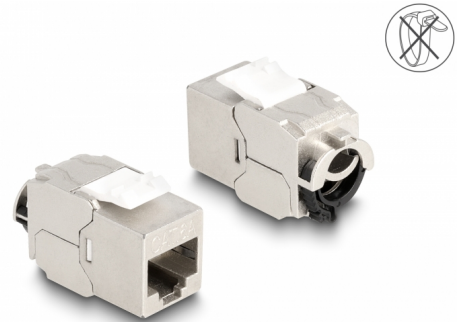

Delock Μονάδα Keystone RJ45 θηλυκή προς LSA Cat.6A STP με κλιπ ασφάλισης και χωρίς καλώδιο ζεύξης

Περιγραφή

Αυτή η μονάδα της Delock μπορεί να χρησιμοποιηθεί για τη σύνδεση ενός καλωδίου δικτύου και είναι κατάλληλη για εύκολη τοποθέτηση σε διάφορους συγκρατητές, όπως πίνακες συνδέσεων keystone, δίσκους συγκράτησης ή κυτία επιφάνειας τοποθέτησης.

Χωρίς καλώδιο ζεύξης

Στην πίσω πλευρά της μονάδας υπάρχει ένα κλιπ ασφάλισης με το οποίο μπορεί να τοποθετηθεί και να στερεωθεί το καλώδιο δικτύου χωρίς δετικό.

Αρ. προϊόντος 88020

EAN: 4043619880201

Χώρα προέλευσης: China

Συσκευασία: Τσαντάκι με φερμουάρ

Προδιαγραφές

- Συνδετήρας:
 - 1 x θηλυκός RJ45
 - 1 x LSA (χωρίς εργαλεία)
- Προδιαγραφές Cat.6A
- Θωρακισμένο (STP)
- Τοποθέτηση χωρίς δετικά καλωδίων
- Διάταξη ακροδεκτών TIA-568A/B
- Για καλώδια με συμπαγή ή μονόκλωνο αγωγό (26 - 22 AWG)
- Για διάμετρο καλωδίου από 6,0 - 8,5 χιλ.
- Για θύρες Keystone με 19,2 x 14,9 mm
- Υλικό: χυτο-πρεσαριστός ψευδάργυρος
- Διαστάσεις (ΜxΠxΥ): περ. 31,5 x 19,4 x 18,8 mm

Περιεχόμενα συσκευασίας

- Μονάδα Keystone
- Διαχειριστής καλωδίων

Εικόνες

General

Προδιαγραφές:	Cat. 6A
---------------	---------

Interface

Συνδετήρας 1:	1 x θηλυκός RJ45
Συνδετήρας 2:	1 x LSA (χωρίς εργαλεία)