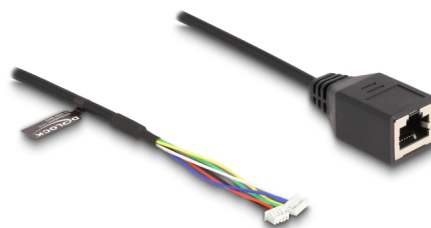

Delock Kabel RJ45 ženski do ženskog priključka 1,25 mm 4 pina i ženski priključak 1,25 mm 6 pina Cat.5e 30 cm, crni

Opis

Ovaj kabel tvrtke Delock može se koristiti za spajanje raznih uređaja i može se koristiti za PCB projekte, PC matične ploče i elektroničke samostalne projekte.

30 cm

Predmet br. 88007

EAN: 4043619880072

Zemlja podrijetla: China

Pakiranje: Plastična vrećica sa zip zatvaračem

Tehnički podaci

- Priključak:
 - 1 x RJ45 ženski
 - 1 x 4-polna -polna ženska priključnica
 - 1 x 6-polna -polna ženska priključnica
- Cat.5e tehnički podaci
- Presjek kabela: 28 AWG
- Korak udaljenosti: 1,25 mm
- Promjer kabela: oko 4 mm
- Materijal plašta kabela: PVC
- Duljina zajedno s priključkom: oko 30 cm
- Boja: crno

Preduvjeti sustava

- Jedan slobodan RJ45 ulaz

- Dva slobodna muška pina
-

Sadržaj pakiranja

- Kabel
-

Slike

General

Tehnički podaci:	Cat. 5e
------------------	---------

Interface

Priključak 1:	1 x RJ45 ženski
Priključak 2:	1 x 4-polna -polna ženska priključnica
priključak 3:	1 x 6-polna -polna ženska priključnica

Physical characteristics

Korak udaljenosti:	1,25 mm
Cable length incl. connector:	30 cm
Conductor gauge:	AWG 28
Materijal:	PVC
Boja:	crne
Promjer kabela:	4 mm