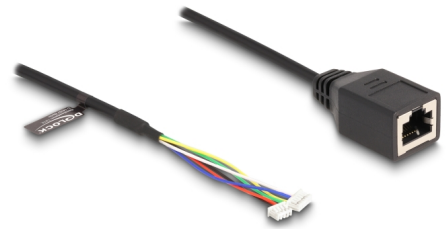

# Delock Καλώδιο RJ45 θηλυκό προς θηλυκή κεφαλή pin 1,25 χιλ. 4 pin και θηλυκή κεφαλή pin 1,25 χιλ. 6 pin Cat.5e 30 εκ. σε μαύρο χρώμα

## Περιγραφή

Αυτό το καλώδιο της Delock μπορεί να χρησιμοποιηθεί για τη σύνδεση διάφορων συσκευών και μπορεί να χρησιμοποιηθεί σε εργασίες PCB, μητρικές κάρτες PC και ηλεκτρονικά σχέδια DIY.

30 cm

## Προδιαγραφές

- Συνδετήρας:
  - 1 x θηλυκός RJ45
  - 1 x 4 ακίδων κεφαλίδα θηλυκό
  - 1 x 6 ακίδων κεφαλίδα θηλυκό
- Προδιαγραφές Cat.5e
- Μετρητής καλωδίου: 28 AWG
- Απόσταση βήματος: 1,25 mm
- Διάμετρος καλωδίου: περ. 4 mm
- Υλικό υποδοχής καλωδίου: PVC
- Μήκος συμπεριλ. συνδέσμου: περ. 30 cm
- Χρώμα: μαύρο

## Physical characteristics

Απόσταση βήματος:	1,25 mm
Cable length incl. connector:	30 cm
Conductor gauge:	28 AWG
Υλικό:	PVC
Χρώμα:	μαύρο
Διάμετρος καλωδίου:	4 mm