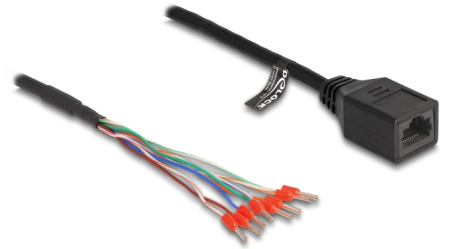

Delock Kabel RJ45 ženski do krajeva žice 50 cm Cat.5e, crni

Opis

Ovaj kabel tvrtke Delock može se koristiti za proširenje i povezivanje raznih mrežnih uređaja.

50 cm

Predmet br. 88005

EAN: 4043619880058

Zemlja podrijetla: China

Pakiranje: Plastična vrećica sa zip zatvaračem

Tehnički podaci

- Priključak:
 - 1 x RJ45 ženski
 - 8 x krajnji ferula konektori žice
- Presjek kabela: 26 AWG
- Promjer kabela: oko 5,5 mm
- Duljina kabela: oko 50 cm
- Materijal plašta kabela: PVC
- Boja: crno

Preduvjeti sustava

- Jedan slobodan RJ45 ulaz

Sadržaj pakiranja

- RJ45 kabel

Slike

General

Tehnički podaci:	Cat. 5e
------------------	---------

Interface

Priključak 1:	1 x RJ45 ženski
Priključak 2:	8 x krajnji ferula konektori žice

Physical characteristics

Duljina kabela:	50 cm
Conductor gauge:	24 AWG
Materijal:	PVC
Boja:	crne
Promjer kabela:	5,5 mm