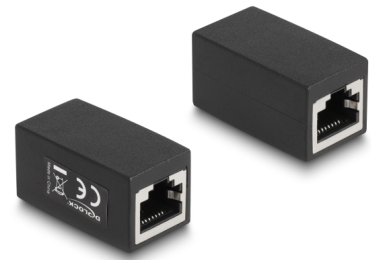

Delock Adapter RJ45 hona till RJ45 hona Cat.6 svart

Beskrivning

Koppling från Delock som kan användas för att ansluta eller förlänga två RJ45-nätverkskablar.

Artikelnummer 88003

EAN: 4043619880034

Ursprungsland: China

Paket: Zippåse

Specifikationer

- Anslutning:
 - 1 x RJ45 hona
 - 1 x RJ45 hona
- 1:1-anlutning
- Cat.6 specifikation
- Oskärmad (UTP)
- Guldpläterade kontakter
- Material: PVC (45P)
- Färg: svart
- Mått (LxBxH): ca 36,2 x 19,7 x 19,2 mm

Kontakt 1:	1 x RJ45 hona
Kontakt 2:	1 x RJ45 hona

Physical characteristics

Material:	PVC (45P)
Längd:	36.2 mm
Width:	19,7 mm
Height:	19,2 mm
Färg:	svart