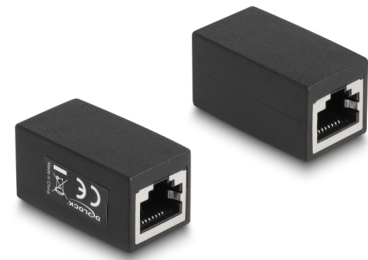

Delock Adapter RJ45 ženski na RJ45 ženski Cat.6 crna

Opis

Ovaj spojnik tvrtke Delock može se koristiti za spajanje ili proširenje dvaju RJ45 mrežnih kabela.

Predmet br. 88003

EAN: 4043619880034

Zemlja podrijetla: China

Pakiranje: Plastična vrećica sa zip zatvaračem

Tehnički podaci

- Priključak:
 - 1 x RJ45 ženski
 - 1 x RJ45 ženski
- 1:1 spojeno
- Cat.6 tehnički podaci
- Neoklopljen (UTP)
- Pozlaćeni kontakti
- Materijal: PVC (45P)
- Boja: crno
- Mjere (DxŠxV): oko 36,2 x 19,7 x 19,2 mm

Preduvjeti sustava

- Slobodan RJ45 muški priključak

Sadržaj pakiranja

- RJ45 spojnica

Slike

General

Tehnički podaci:	Cat. 6
------------------	--------

Interface

Priključak 1:	1 x RJ45 ženski
Priključak 2:	1 x RJ45 ženski

Physical characteristics

Materijal:	PVC (45P)
Duljina:	36.2 mm
Width:	19,7 mm
Height:	19,2 mm
Boja:	crne