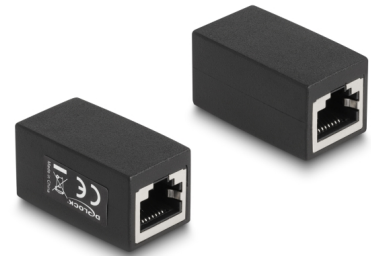

Delock Adattatore RJ45 femmina per RJ45 femmina Cat.6 nero

Descrizione

Questo accoppiatore Delock può essere utilizzato per collegare o estendere due cavi di rete RJ45.

Articolo n. 88003

EAN: 4043619880034

Paese di origine: China

Pacchetto: Sacchetto in plastica con cerniera

Dettagli tecnici

- Connettori:
 - 1 x RJ45 femmina
 - 1 x RJ45 femmina
- Collegamento 1:1
- Specifica Cat.6
- Non schermato (UTP)
- Contatti dorati
- Materiale: PVC (45P)
- Colore: nero
- Dimensioni (LxPxA): ca. 36,2 x 19,7 x 19,2 mm

Connettore 1:	1 x RJ45 femmina
Connettore 2:	1 x RJ45 femmina

Physical characteristics

Material:	PVC (45P)
Lunghezza:	36.2 mm
Width:	19,7 mm
Height:	19,2 mm
Colour:	nero