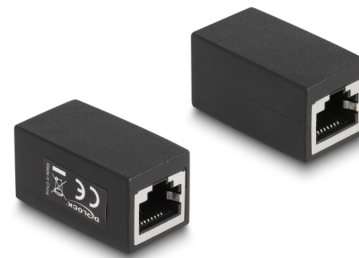

Delock Αντάπτορας RJ45 θηλυκός προς RJ45 θηλυκό Cat.6 μαύρη

Περιγραφή

Αυτός ο ζεύκτης της Delock μπορεί να χρησιμοποιηθεί για τη σύνδεση ή την επέκταση δύο καλωδίων δικτύου RJ45.

Αρ. προϊόντος 88003

EAN: 4043619880034

Χώρα προέλευσης: China

Συσκευασία: Τσαντάκι με φερμουάρ

Προδιαγραφές

- Συνδετήρας:
 - 1 x θηλυκός RJ45
 - 1 x θηλυκός RJ45
- 1:1 συνδέθηκε
- Προδιαγραφές Cat.6
- Αθωράκιστο (UTP)
- Επιχρυσωμένες επαφές
- Υλικό: PVC (45P)
- Χρώμα: μαύρο
- Διαστάσεις (ΜxΠxΥ): περ. 36,2 x 19,7 x 19,2 mm

Συνδετήρας 1:	1 x θηλυκός RJ45
Συνδετήρας 2:	1 x θηλυκός RJ45

Physical characteristics

Υλικό:	PVC (45P)
Μήκος:	36.2 mm
Width:	19,7 mm
Height:	19,2 mm
Χρώμα:	μαύρο